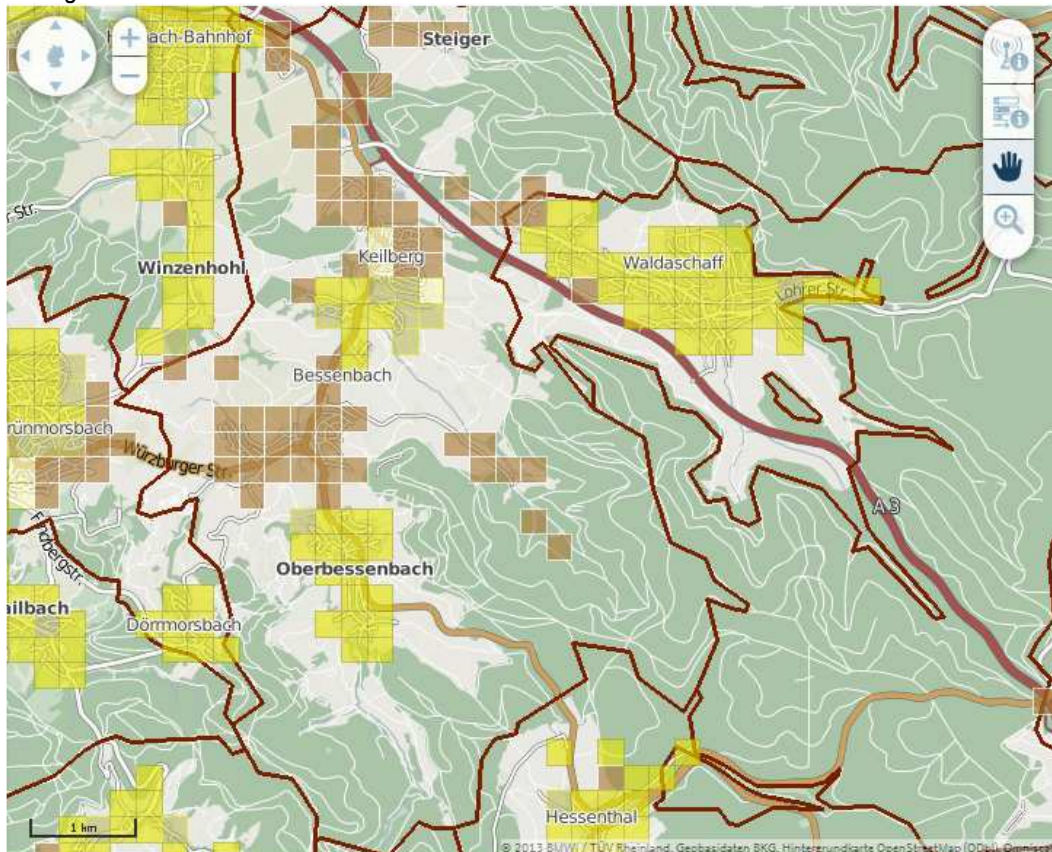

Gemeinde Bessenbach

Verfügbare Bandbreite mind. 2 Mbit/s

Breitbandatlas des Bundes

Abfrage am 14.08.2013

Verfügbare Bandbreite mind. 16 Mbit/s

In Bessenbach ist eine Grundversorgung mit mind. 2 Mbit/s im Downstream auch wenn nicht flächendeckend durch konkurrierende Netzbetreiber vorhanden. Eine Versorgung von mind. 25 Mbit/s im Downstream und mind. 2 Mbit/s im Upstream ist nicht verfügbar.

Breitbandatlas des Bundes

Abfrage am 14.08.2013

Verfügbare Bandbreite mind. 50 Mbit/s

Breitbandatlas des Bundes

Abfrage am 14.08.2013

Verfügbarkeit LTE bei mind. 10 % der Fläche

Breitbandatlas des Bundes

Abfrage am 14.08.2013