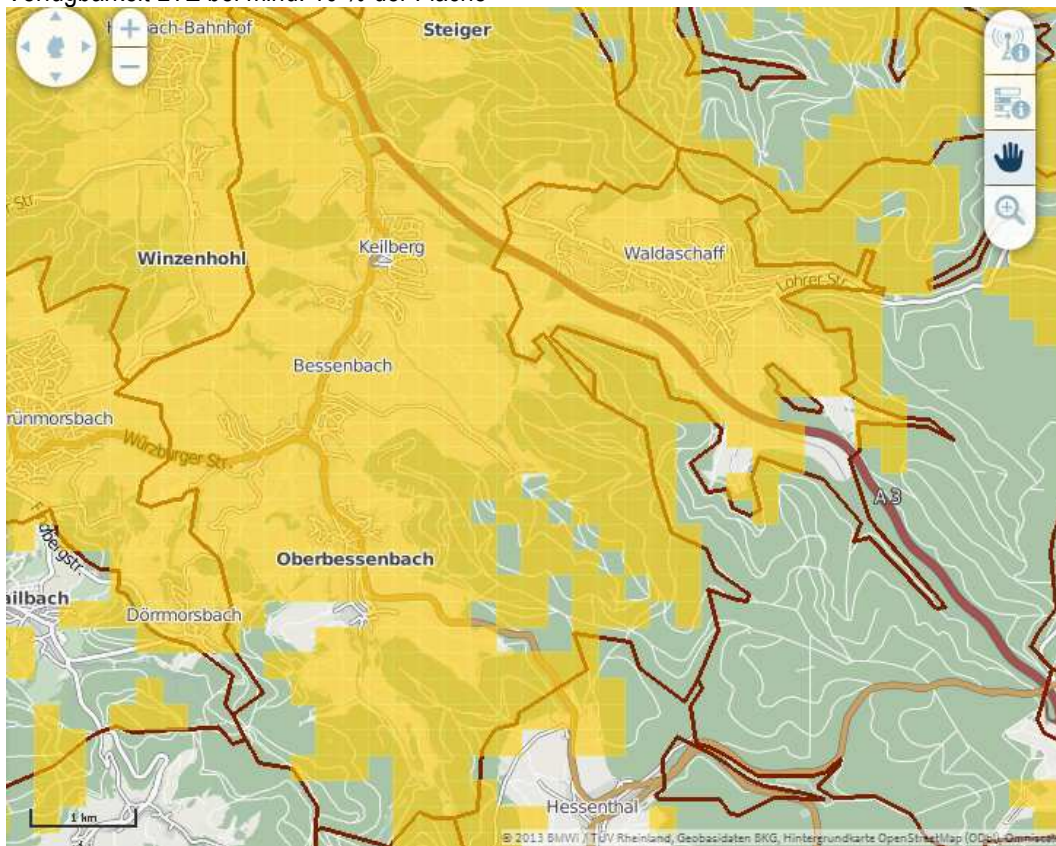

Gemeinde Bessenbach

Verfügbare Bandbreite mind. 2 Mbit/s

Breitbandatlas des Bundes

Abfrage am 14.08.2013

Verfügbare Bandbreite mind. 16 Mbit/s

In Bessenbach ist eine Grundversorgung mit mind. 2 Mbit/s im Downstream auch wenn nicht flächendeckend durch konkurrierende Netzbetreiber vorhanden. Eine Versorgung von mind. 25 Mbit/s im Downstream und mind. 2 Mbit/s im Upstream ist nicht verfügbar.

Breitbandatlas des Bundes

Abfrage am 14.08.2013

Verfügbare Bandbreite mind. 50 Mbit/s

Breitbandatlas des Bundes

Abfrage am 14.08.2013

Verfügbarkeit LTE bei mind. 10 % der Fläche

Breitbandatlas des Bundes

Abfrage am 14.08.2013