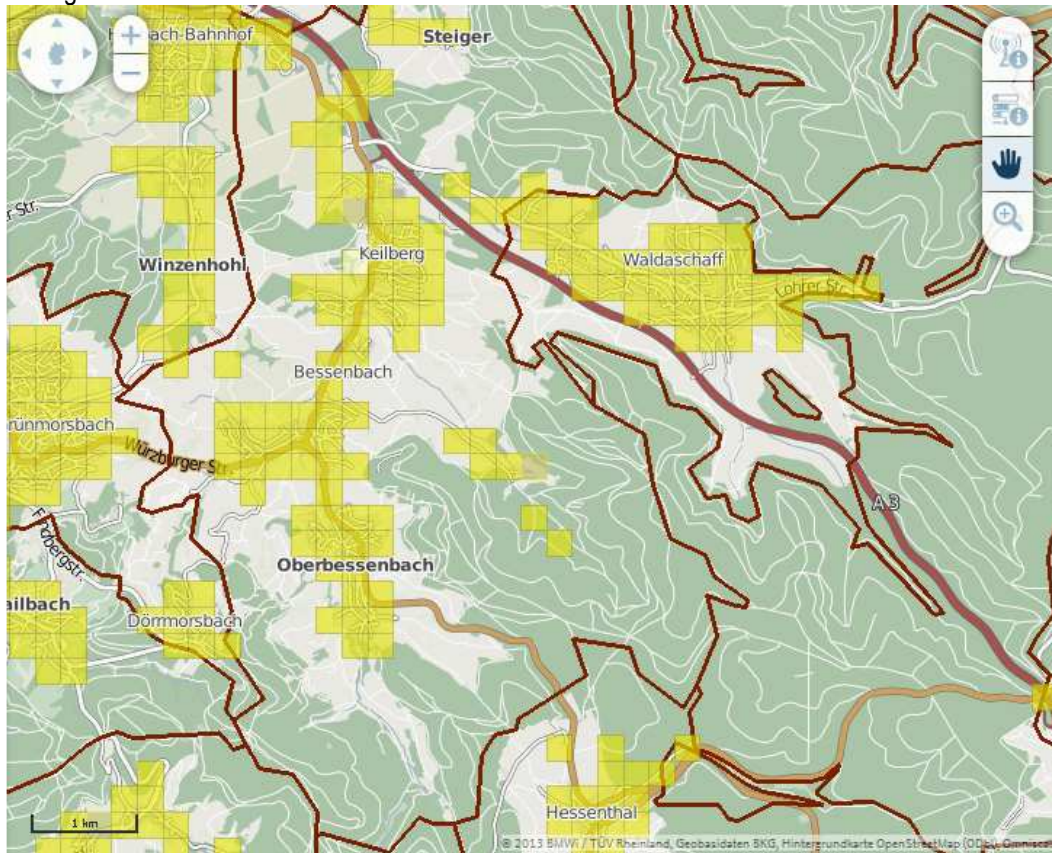

Gemeinde Bessenbach

Verfügbare Bandbreite mind. 2 Mbit/s

Breitbandatlas des Bundes

Abfrage am 14.08.2013

Verfügbare Bandbreite mind. 16 Mbit/s

In Bessenbach ist eine Grundversorgung mit mind. 2 Mbit/s im Downstream auch wenn nicht flächendeckend durch konkurrierende Netzbetreiber vorhanden. Eine Versorgung von mind. 25 Mbit/s im Downstream und mind. 2 Mbit/s im Upstream ist nicht verfügbar.

Breitbandatlas des Bundes

Abfrage am 14.08.2013

Verfügbare Bandbreite mind. 50 Mbit/s

Breitbandatlas des Bundes

Abfrage am 14.08.2013

Verfügbarkeit LTE bei mind. 10 % der Fläche

Breitbandatlas des Bundes

Abfrage am 14.08.2013