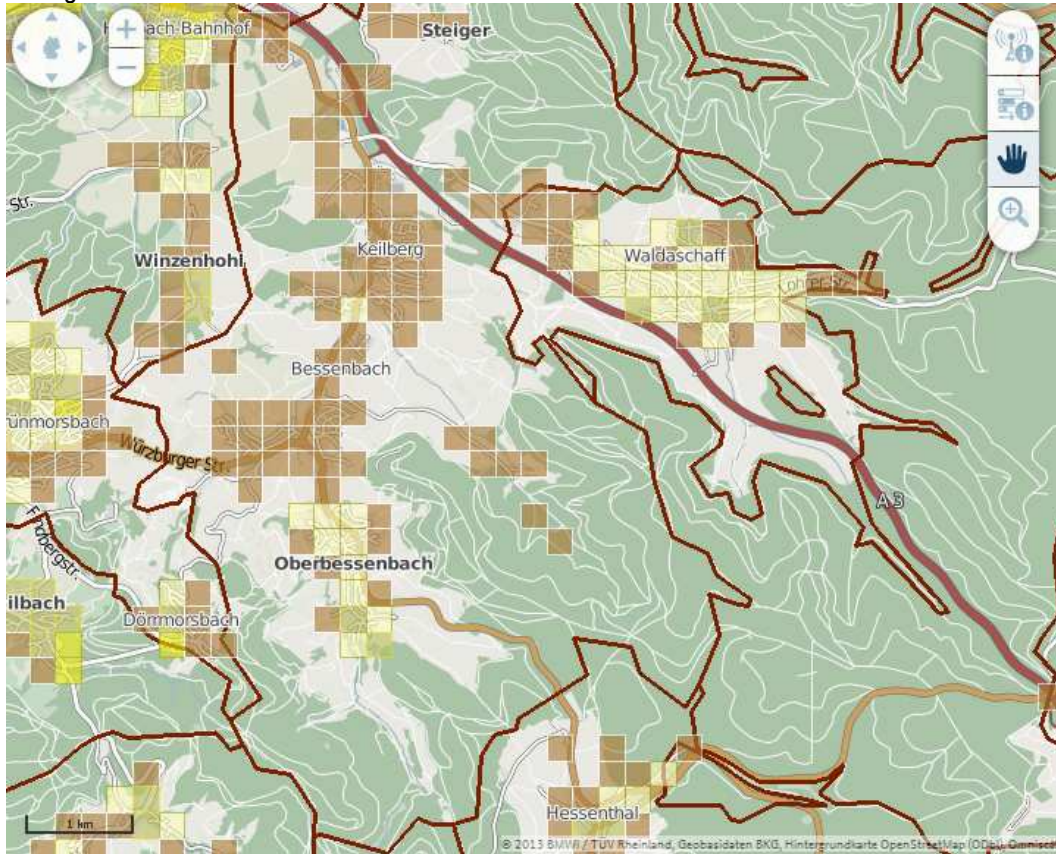

Gemeinde Bessenbach

Verfügbare Bandbreite mind. 2 Mbit/s

Breitbandatlas des Bundes

Abfrage am 14.08.2013

Verfügbare Bandbreite mind. 16 Mbit/s

In Bessenbach ist eine Grundversorgung mit mind. 2 Mbit/s im Downstream auch wenn nicht flächendeckend durch konkurrierende Netzbetreiber vorhanden. Eine Versorgung von mind. 25 Mbit/s im Downstream und mind. 2 Mbit/s im Upstream ist nicht verfügbar.

Breitbandatlas des Bundes

Abfrage am 14.08.2013

Verfügbare Bandbreite mind. 50 Mbit/s

Breitbandatlas des Bundes

Abfrage am 14.08.2013

Verfügbarkeit LTE bei mind. 10 % der Fläche

Breitbandatlas des Bundes

Abfrage am 14.08.2013